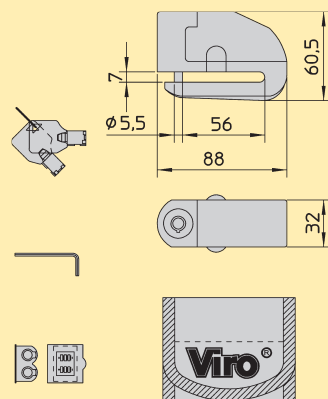

BLOCCA DISCO "BLINDA TO EXTREME"

Corpo massiccio rivestito da corazza, con arco in acciaio temprato, ramato, nichelato e cromato Ø 11 mm.

Finitura cromata o verniciata giallo.

Ricopertura del corpo in ABS antigraffio nero. Meccanismo di chiusura automatico a doppio bloccaggio a sfere, con barilotto a dischi, in acciaio cementato e temprato.

Confezione individuale "a vista".

ART. N.	Prezzo base per pezzo	Diametro arco mm.	Colori	Peso unitario gr.	Pezzi per confezione N.
152		11	Giallo	1490	5
152.47		11	Cromato	1490	5

BLOCCA DISCO CON ALLARME "VIRO ALERT"

Un set di batterie di ricambio è compreso nella confezione.

Corpo monolitico, con asta in acciaio, ramato, nichelato e cromato Ø 5,5 mm.

Il vano che contiene l'elettronica è protetto contro gli spruzzi d'acqua.