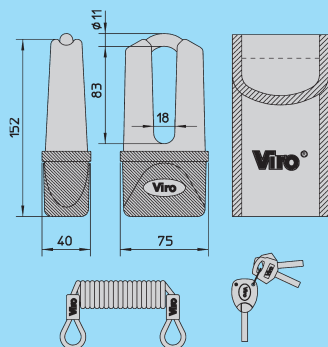

BLOCCA DISCO "BLINDA TO EXTREME"

Corpo massiccio rivestito da corazza, con arco in acciaio temprato, ramato, nichelato e cromato Ø 11 mm.

Finitura cromata o verniciata giallo.

Ricopertura del corpo in ABS antigraffio nero. Meccanismo di chiusura automatico a doppio bloccaggio a sfere, con barilotto a dischi, in acciaio cementato e temprato.

Confezione individuale "a vista".

ART. N.	Prezzo base per pezzo	Diametro arco mm.	Colori	Peso unitario gr.	Pezzi per confezione N.
152		11	Giallo	1490	5
152.47		11	Cromato	1490	5

BLOCCA DISCO CON ALLARME "VIRO ALERT"

Un set di batterie di ricambio è compreso nella confezione.

Corpo monolitico, con asta in acciaio, ramato, nichelato e cromato Ø 5,5 mm.

Il vano che contiene l'elettronica è protetto contro gli spruzzi d'acqua.